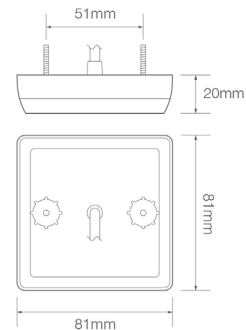

Besonders ansprechend sind auch das kompakte Design und die Diamant Optik Linse.

- 5 Jahre Garantie
- EMV- und ECE-Zulassungen
- 30cm Anschlusskabel

LED RÜCKLEUCHTEN - SERIE 81 SPEZIFIKATIONEN

ECE-R10

Spannungsbereich:	12-24V
Wasserdicht:	IP67
Montage:	Schraubmontage
Montageposition:	Horizontal
Zulassungen:	ECE-R10
Abmessungen:	81 x 81 x 50mm