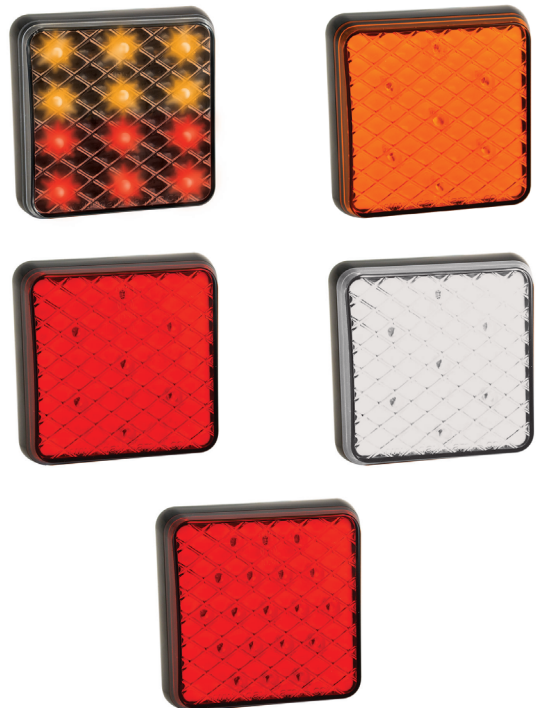

Die Serie 81 bietet eine flexible Zusammenstellung der LED Rückleuchten, da sie verschiedene Versionen beinhaltet:

- LED Rücklicht, Bremslicht, Blinker
- LED Blinker
- LED Rücklicht und Bremslicht
- LED Rückfahrscheinwerfer
- LED Nebelschlussleuchte

Besonders ansprechend sind auch das kompakte Design und die Diamant Optik Linse.

- 5 Jahre Garantie
- EMV- und ECE-Zulassungen
- 30cm Anschlusskabel

LED RÜCKLEUCHTEN - SERIE 81 SPEZIFIKATIONEN

ECE-R10

Spannungsbereich:	12-24V
Wasserdicht:	IP67
Montage:	Schraubmontage
Montageposition:	Horizontal
Zulassungen:	ECE-R10
Abmessungen:	81 x 81 x 50mm

Artikel	Beschreibung	Lochabstand
 LA81STIM	LED Rückleuchte mit Rücklicht, Bremslicht, Blinker, 12-24V	50mm
 LA81AM	LED Blinker, 12-24V	50mm
 LA81RM	LED Rücklicht und Bremslicht, 12-24V	50mm
 LA81WM	LED Rückfahrscheinwerfer, 12-24V	50mm
 LA81FM	LED Nebelschlussleuchte, 12-24V	50mm